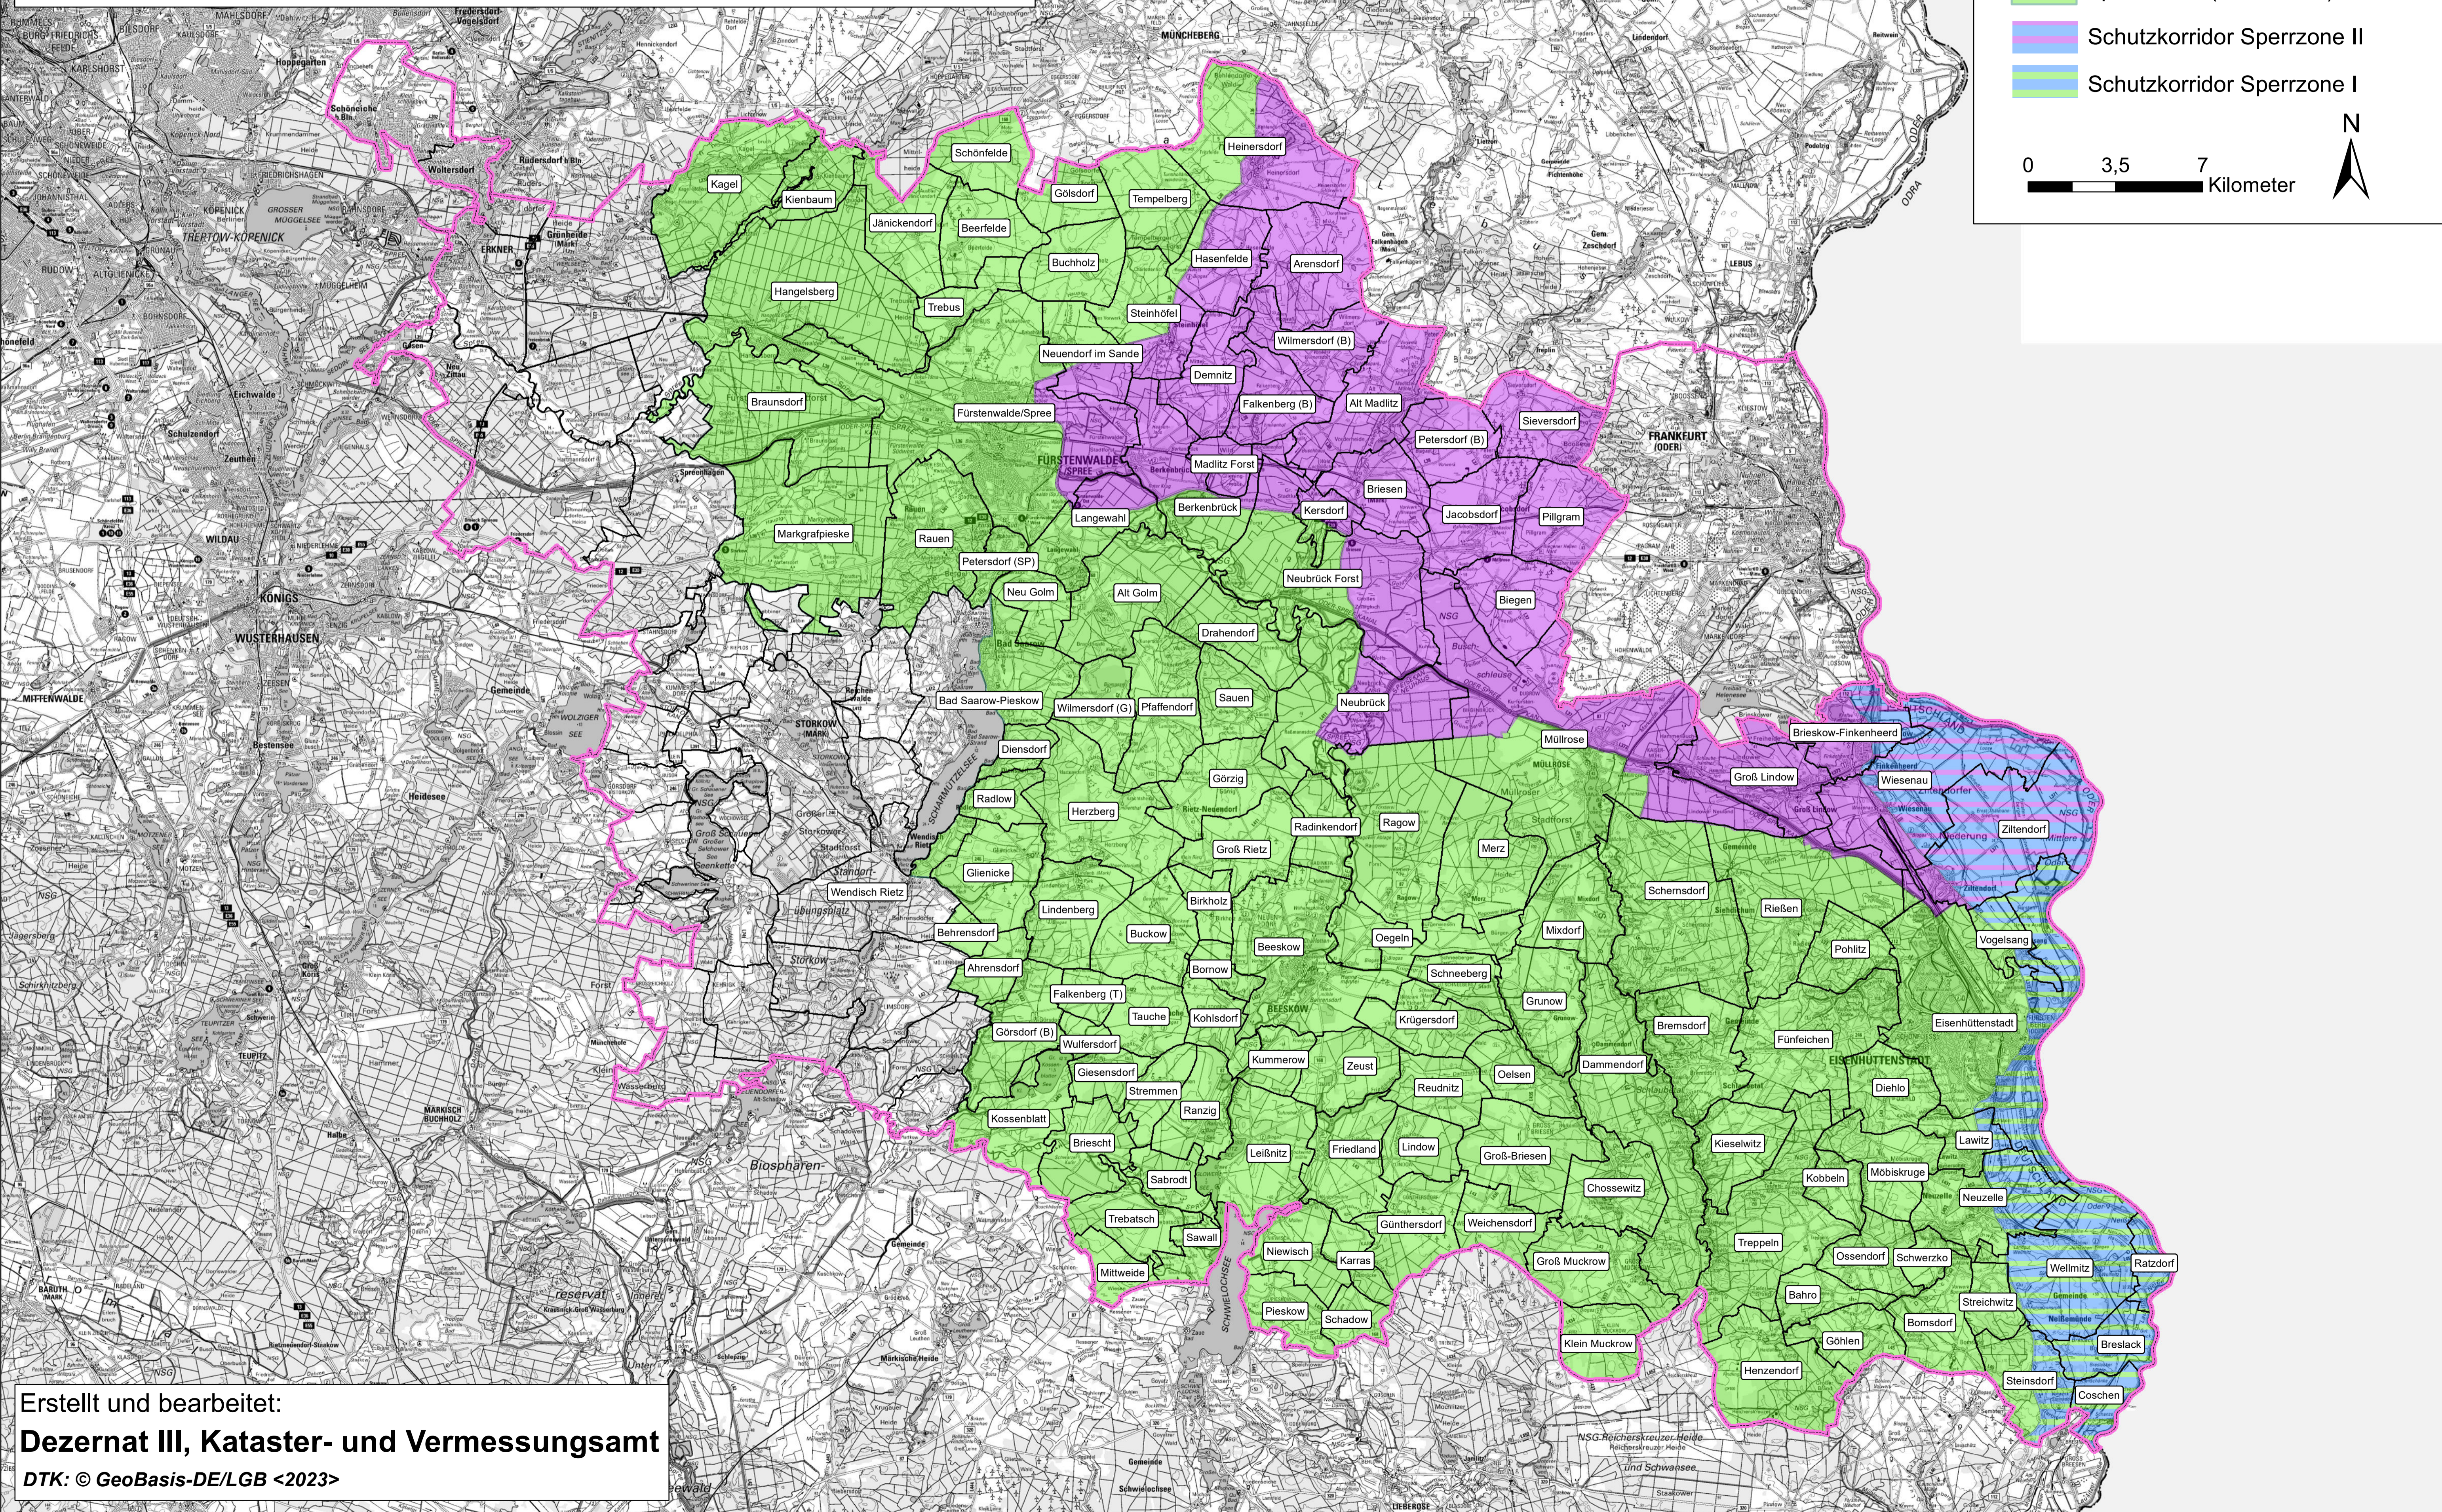

Gesamtübersicht der ASP-Restriktionszonen mit Stand 28.08.2023

Legende

Restriktionszonen

Sperrzone II (gefährdetes Gebiet)

Sperrzone I (Pufferzone)

Schutzkorridor Sperrzone II

Schutzkorridor Sperrzone I

0 3,5 7
Kilometer

Erstellt und bearbeitet:
Dezernat III, Kataster- und Vermessungsamt
DTK: © GeoBasis-DE/LGB <2023>